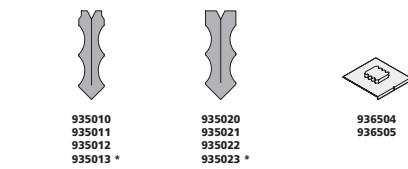

forsterthermfix® vario
forsterthermfix® varioHI
forsterthermfix® light

$U_f > 0.49 \text{ W}/(\text{m}^2\text{K})$

EI30-EI90/E30-E90/
EW30-EW60

RC 1-3

FB4 NS

forsterthermfix® vario
forsterthermfix® varioHI