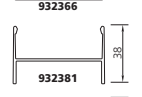

forsterthermfix® vario
forsterthermfix® varioHI
forsterthermfix® light

$U_f > 0.49 \text{ W}/(\text{m}^2\text{K})$

EI30-EI90/E30-E90/
EW30-EW60

RC 1-3

FB4 NS

forsterthermfix® vario
forsterthermfix® varioHI