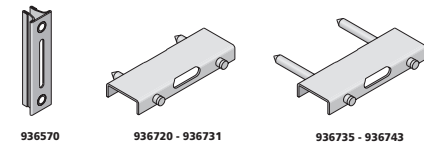

forsterthermfix® vario
forsterthermfix® varioHI
forsterthermfix® light

$U_f > 0.49 \text{ W}/(\text{m}^2\text{K})$

EI30-EI90/E30-E90/
EW30-EW60

RC 1-3

FB4 NS

forsterthermfix® vario
forsterthermfix® varioHI