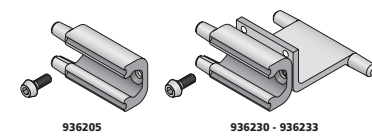

forsterthermfix® vario
forsterthermfix® varioHI
forsterthermfix® light

$U_f > 0.49 \text{ W}/(\text{m}^2\text{K})$

EI30-EI90/E30-E90/
EW30-EW60

RC 1-3

FB4 NS

forsterthermfix® vario
forsterthermfix® varioHI