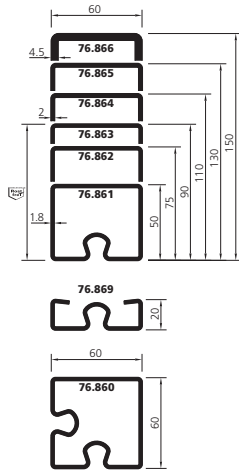

forsterthermfix® vario
forsterthermfix® varioHI
forsterthermfix® light

$U_f > 0.49 \text{ W}/(\text{m}^2\text{K})$

EI30-EI90/E30-E90/
EW30-EW60

RC 1-3

FB4 NS

forsterthermfix® vario
forsterthermfix® varioHI