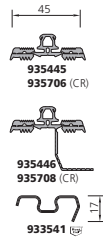

forsterthermfix® vario
forsterthermfix® varioHI
forsterthermfix® light

$U_f > 0.49 \text{ W}/(\text{m}^2\text{K})$

EI30-EI90/E30-E90/
EW30-EW60

RC 1-3

FB4 NS

forsterthermfix® vario
forsterthermfix® varioHI