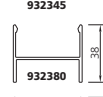

forsterthermfix® vario
forsterthermfix® varioHI
forsterthermfix® light

$U_f > 0.49 \text{ W}/(\text{m}^2\text{K})$

EI30-EI90/E30-E90/
EW30-EW60

RC 1-3

FB4 NS

forsterthermfix® vario
forsterthermfix® varioHI