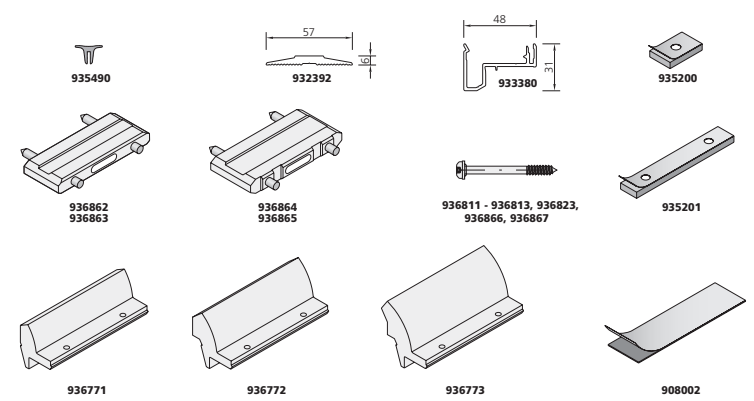

Schrägverglasung / Verrière / Sloped glazing

forsterthermfix® light