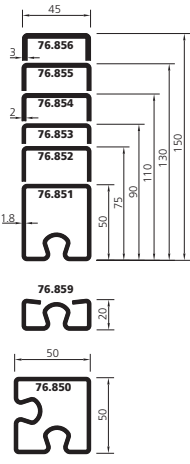

forsterthermfix® vario
forsterthermfix® varioHI
forsterthermfix® light

$U_f > 0.49 \text{ W}/(\text{m}^2\text{K})$

EI30-EI90/E30-E90/
EW30-EW60

RC 1-3

FB4 NS

forsterthermfix® vario
forsterthermfix® varioHI