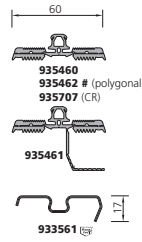

forsterthermfix® vario
forsterthermfix® varioHI
forsterthermfix® light

$U_f > 0.49 \text{ W}/(\text{m}^2\text{K})$

EI30-EI90/E30-E90/
EW30-EW60

RC 1-3

FB4 NS

forsterthermfix® vario
forsterthermfix® varioHI